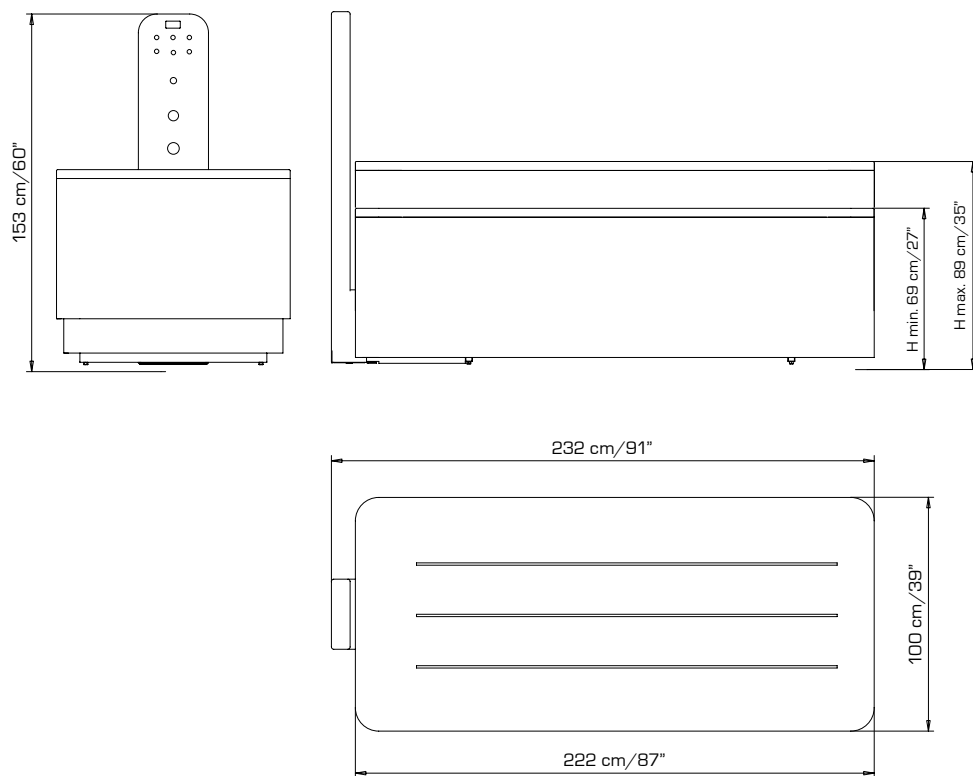

colors • colori

Aemotio Basic is available in the following colors.

Aemotio Basic è disponibile nei seguenti colori.

158
black
nero

158 B
white
bianco

table of dimensions • tabella dimensionale