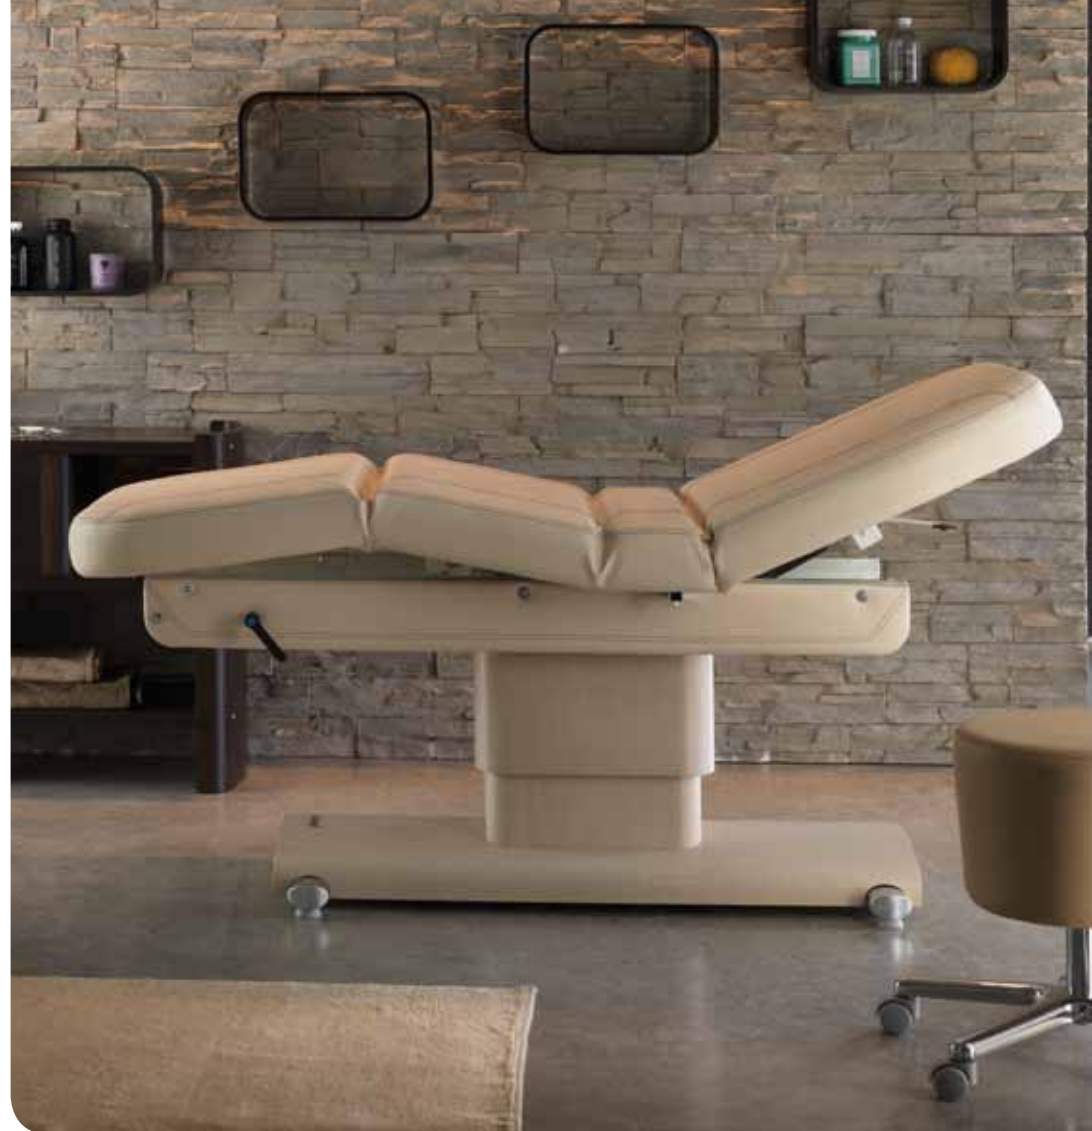

colors • colori

The wooden base is available in the following versions:

La base in legno è disponibile nelle seguenti versioni:

130 LB
white lacquered
laccato bianco
opaco

130 LN
black glossy
lacquered
laccato nero

130 RN
natural oak
legno rovere
naturale

130 RW
wengé oak
legno rovere
wengé

130 SB
milky wood
legno
sbiancato

The Mattress can be manufactured in over 50 colors available in following collections: Tundra, Stamskin, Skai Nature Base E-Bamboo.

Il Materasso può essere scelto in oltre 50 colori disponibili a magazzino nelle seguenti collezioni: Tundra, Stamskin, Skai Nature Base E-Bamboo.

table of dimensions • tabella dimensionale

Centrun is CE conformed and is manufactured in accordance with European Directives: 2006/42/CE; 2004/108/CE; 2006/95/CE. CEI EN 60204-1:2006-09; UNI EN 12100-1-2:2009; UNI EN 349 (2008).

Centrun è a norme CE ed è fabbricato in conformità alle seguenti Direttive Europee: 2006/42/CE; 2004/108/CE; 2006/95/CE. CEI EN 60204-1:2006-09; UNI EN 12100-1-2:2009; UNI EN 349 (2008).