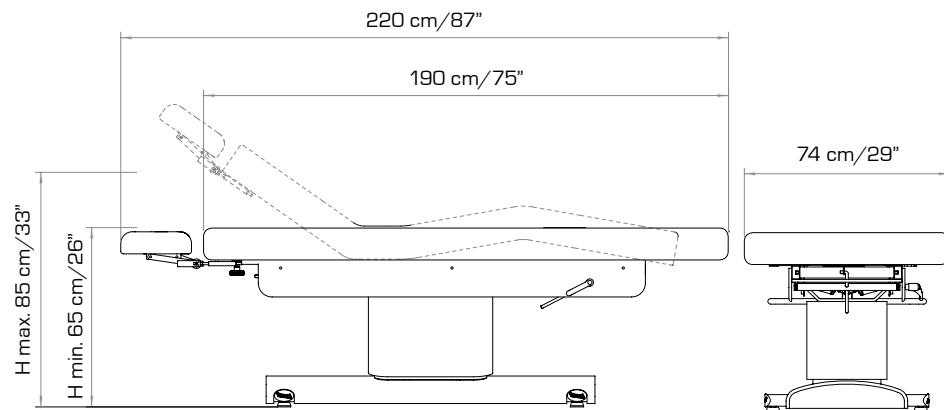

colors • colori

The wooden base is available in the following versions:

La base in legno è disponibile nelle seguenti versioni:

130 LB
white lacquered
laccato bianco
opaco

130 LN
black glossy
lacquered
laccato nero

130 RN
natural oak
legno rovere
naturale

130 RW
wengé oak
legno rovere
wengé

130 SB
milky wood
legno
sbiancato

The Mattress can be manufactured in over 50 colors available in following collections: Tundra, Stamskin, Skai Nature Base E-Bamboo.

Il Materasso può essere scelto in oltre 50 colori disponibili a magazzino nelle seguenti collezioni: Tundra, Stamskin, Skai Nature Base E-Bamboo.

table of dimensions • tabella dimensionale

Centrun is CE conformed and is manufactured in accordance with European Directives: 2006/42/CE; 2004/108/CE; 2006/95/CE. CEI EN 60204-1:2006-09; UNI EN 12100-1-2:2009; UNI EN 349 (2008).

Centrun è a norme CE ed è fabbricato in conformità alle seguenti Direttive Europee: 2006/42/CE; 2004/108/CE; 2006/95/CE. CEI EN 60204-1:2006-09; UNI EN 12100-1-2:2009; UNI EN 349 (2008).