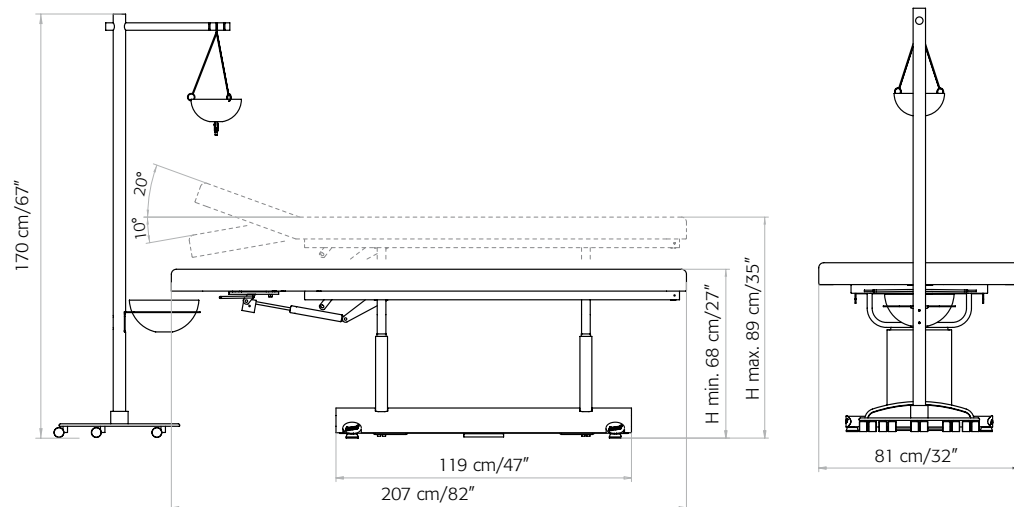

Technical specifications *Specifiche Tecniche*

Table of dimensions / *Tabella dimensionale*

Journey Room cod. 164

N° 443.090.V

The Journey Room offers a working protocol created by Lemi, which combines oriental and occidental massage techniques with the following manipulative methods:

- Welcome first contact.
- Application of hot/cold towels to improve the blood circulation.
- Application of a generous quantity of warm oil all over the body.
- Push and grasp according to the traditional Chinese TuiNa therapy.
- Shirodhara: application of warm oil on the third eye or the eye sockets.

Lemi suggests the following Journey Room configuration:

Journey Table with Color therapy and Music Therapy.
Stand with 3 bowls, oil-heater, Fernando cabinet complete with a hot cabi, a spa refrigerator and a heating plate, a set of 6 shelves.

Packaging details *Caratteristiche imballo*

Packaging size / *Dimensioni imballo*:
cm 215 x 82 x 81 h (85" x 33" x 32")
Volume: 1,43 m³
Gross weight / *Peso lordo*: 150 kg (331 lbs)
Net weight / *Peso netto*: 134 kg (296 lbs)

Electric requirements *Caratteristiche elettriche*

Voltage / *Voltaggio*: 230V ac, 110V ac
Frequency / *Frequenza*: 50/60 Hz
Absorption / *Assorbimento*: 1 Amp max

Accessories upon request *Accessori su richiesta*

bed sponge cover / *coprilettino*: cod. 114/XL
paper roll holder / *portarotolo*: cod. 108
heating system/*materasso riscaldato*: cod. 180 S2
color therapy / *cromoterapia*: cod. KIT CROMO
kit sound: cod. KIT SOUND
the ayurveda set includes/*il kit ayurveda comprende*:
stand with 3 bowls and oil-heater/*asta con 3 vasi e scaldia olio*

Journey Room is CE conformed and is manufactured in accordance with European Directives: 2006/42/CE; 2004/108/CE; 2006/95/CE. CEI EN 60204-1:2006-09; UNI EN 12100-1-2:2009; UNI EN 349 (2008).

Journey Room è a norme CE ed è fabbricato in conformità alle seguenti Direttive Europee: 2006/42/CE; 2004/108/CE; 2006/95/CE. CEI EN 60204-1:2006-09; UNI EN 12100-1-2:2009; UNI EN 349 (2008).

La Journey Room offre un protocollo di lavoro creato da Lemi, che unisce tecniche di massaggio occidentali e orientali con le seguenti manualità:

- Presa di contatto.
- Applicazione salviette calde/fredde per favorire la circolazione sanguigna.
- Applicazione di abbondante olio caldo su tutto il corpo.
- Spingere/afferrare: tecnica TuiNa dalla tradizione cinese.
- Shirodhara: applicazione di olio caldo sul terzo occhio o orbita oculare.

Lemi consiglia la Journey Room con la seguente configurazione:

Journey Table con Color Therapy e Music Therapy.
Asta con 3 vasi, scaldia olio, mobiletto Fernando, completo di hot cabi, frigo spa, piastra riscaldante e un set di 6 mensole.