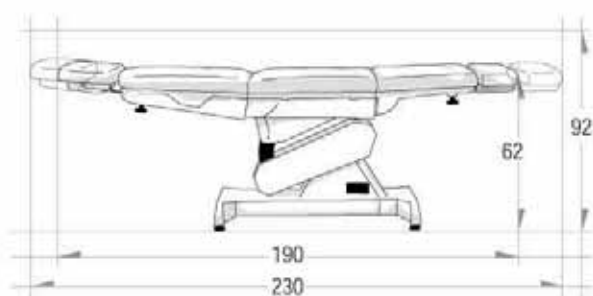

## TABELLA DIMENSIONALE [cm] / TABLE OF DIMENSIONS [cm]

**Caratteristiche imballo / Packaging details**

**Dimensioni imballo / Packaging size 170 x 74 x 86h cm**

**Volume/ Volume 1,081m<sup>3</sup>**

**Peso lordo / Gross weight 86 kg**