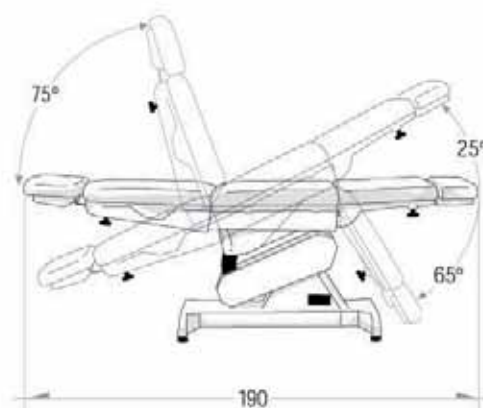

# SYNCRO BI-ZAK

In sincronia con te | In harmony with you

Il prodotto raffigurato è composto dai seguenti codici:

The product in the picture is made up of the following codes:

104-109-107

Il carter è disponibile nei seguenti colori / The covering is available in the following colours

## TABELLA DIMENSIONALE [cm] / TABLE OF DIMENSIONS [cm]

**Caratteristiche imballo / Packaging details**

**Dimensioni imballo / Packaging size 170 x 74 x 86h cm**

**Volume/ Volume 1,081m<sup>3</sup>**

**Peso lordo / Gross weight 86 kg**